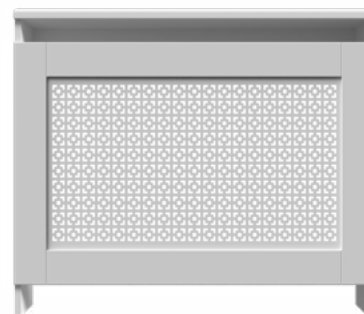

### Maskownice grzejnikowe PROFORM<sup>®</sup>

Nasze maskownice grzejnikowe sprawiają, że mało ciekawy czy wręcz brzydki grzejnik staje się estetycznym elementem stanowiącym integralną część całego pomieszczenia. W błyskawiczny i prosty sposób stary grzejnik schowany za naszą maskownicą staje się nowym, wzorniczym akcentem w Twoim pomieszczeniu. Element dostępny jest w dwóch grupach wzorniczych: ażurowej oraz ramowej, w różnych rozmiarach i kolorach, z wykończeniem matowym oraz high gloss. Nowością w ofercie są obudowy stojące do maskownic grzejnikowych.

### Obudowy grzejnikowe PROFORM<sup>®</sup>

Oferowane są w wymiarach dostosowanych do grzejników typowych dostępnych na rynku europejskim. Szeroki program wzorniczy obejmuje nowoczesne oraz klasyczne motywy ażurowe. Maskownica bez obudowy jest montowana bezpośrednio do grzejnika. Materiał MDF.

**Parapety wewnętrzne PROFORM®**

Parapety wewnętrzne wykonane z MDF grubości 28 mm. Szeroka paleta wzornicza i kolorystyczna - ponad 100 kolorów matowych i wysoki połysk. Wersje zarówno drewnopodobne jak i jednobarwne.